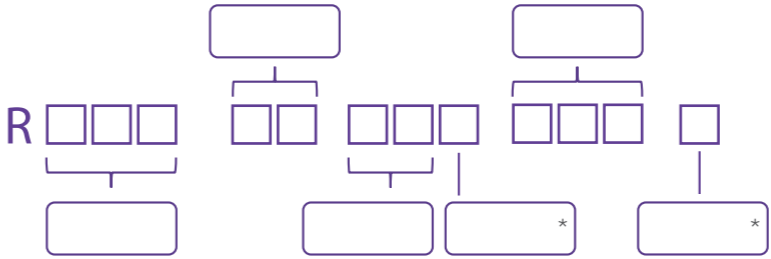

R3M

25

mm

参数	工作温度 (°C)	工作相对湿度 (%)	存储温度 (°C)