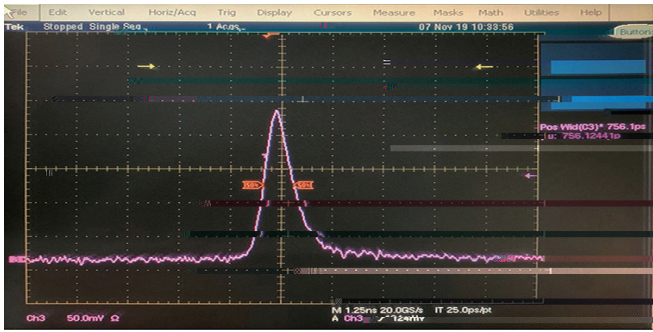

MCO

1ns
1~200Hz

100ps

机械尺寸图