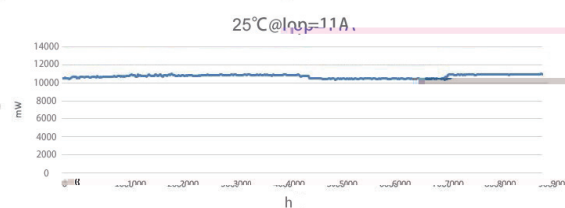

AWMO

450/808/915/940/980/1064/nm

20W AWMO

OEM

TEC

TEC

AWMO-9xx-IF(S)-10W

中心波长 ()							
光学	Pop W	4	9	10	20	10	
	nm	±3 ±10					
	FWHM λ nm	4					
	N T nm/	0.3					
指示光	Pa mW	2					
	λa nm	650±10					
	Va V	2.2 5.0					
其他可选功能	PD		TEC				
光纤	Dcore μm	105/125 200/220					
	Dclad μm						
	L cm	100±10					
	NA	0.22					
		SMA905 FC/PC					
系统		\					
		TTL		0-100Hz			
		0-5V		0-100%			
		TEC					
		5V		@25A			
		TEC		12V@8A			
		10-30					