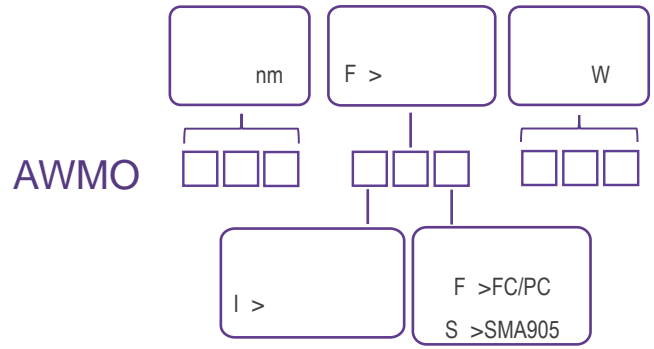

AWMO

450/808/915/940/980/1064/nm

20W AWMO

OEM

TEC

TEC

AWMO-9xx-IF(S)-10W

中心波长 ()							
光学	Pop W	4	9	10	20	10	
	nm	±3 ±10					
	FWHM λ nm	4					
	N T nm/	0.3					
指示光	Pa mW	2					
	λa nm	650±10					
	Va V	2.2 5.0					
其他可选功能	PD		TEC				
光纤	Dcore μm	105/125 200/220					
	Dclad μm						
	L cm	100±10					
	NA	0.22					
		SMA905 FC/PC					
系统		\					
		TTL		0-100Hz			
		0-5V		0-100%			
		TEC					
		5V		@25A			
		TEC		12V@8A			
		10-30					

波长	功率	型号	连接

1.
 - a)LD
 - b)
 - c)
 - d)TEC
- 2.