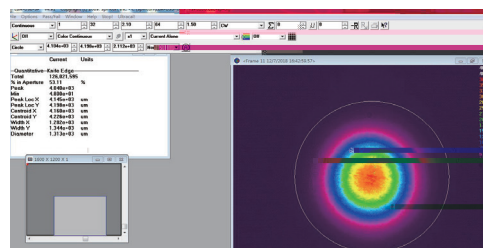

MCA RealSubs®  
Q

1064nm 532nm

355nm 266nm @1/e<sup>2</sup>

(nm)	1064				532				355				266				
(kHz)																	
(mW)																	
(μJ)																	
(ps)			1500				1200				1200				1200		
(8h)	±3%																
	TEM <sub>00</sub>																
Typ.(mrad)		8				6				5				5			
	@1/e <sup>2</sup>	8				6				5				5			
	>100:1																

	100-240 VAC 50/60 Hz
	RS232 USB
(W)	≤35
(WxHxL,mm)	168x88x140
(WxHxL,mm)	45x30x120
( )	15-35
( )	0-60

nm

( )