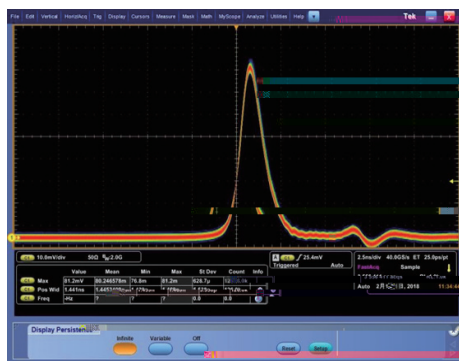

MCA RealSubs®  
Q

1064nm 532nm

355nm 266nm @1/e<sup>2</sup>

(nm)	1064				532				355				266				
(kHz)																	
(mW)																	
(μJ)																	
(ps)			1500				1200				1200				1200		
(8h)	±3%																
	TEM <sub>00</sub>																
Typ.(mrad)		8				6				5				5			
	@1/e <sup>2</sup>	8				6				5				5			
	>100:1																

	100-240 VAC 50/60 Hz
	RS232 USB
(W)	≤35
(WxHxL,mm)	168x88x140
(WxHxL,mm)	45x30x120
( )	15-35
( )	0-60

nm

( )